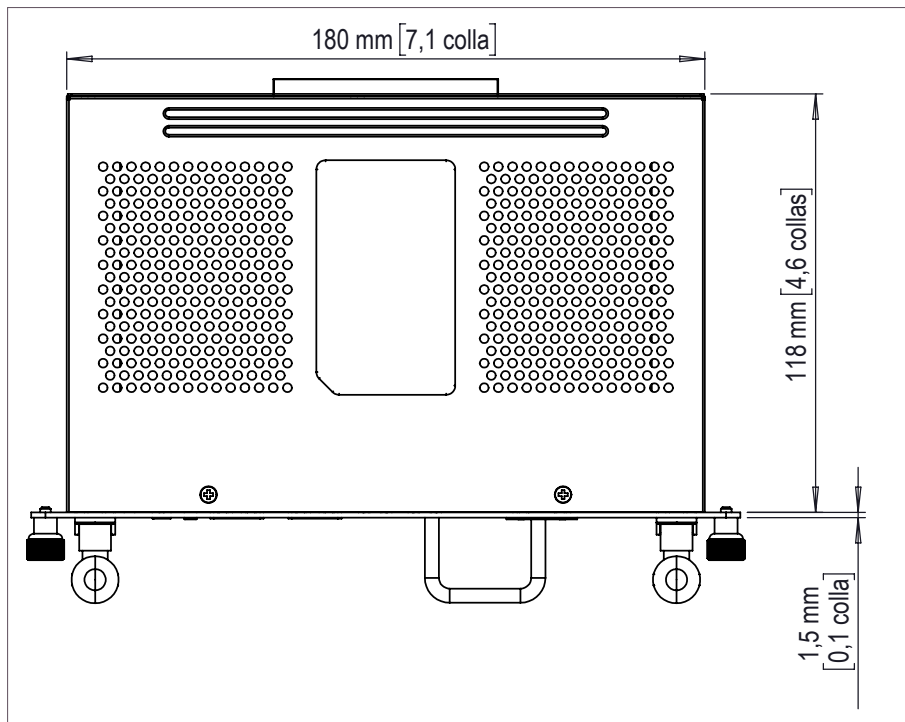

OPS-M4

TEHNISKIE RASĒJUMI

Skats no augšas