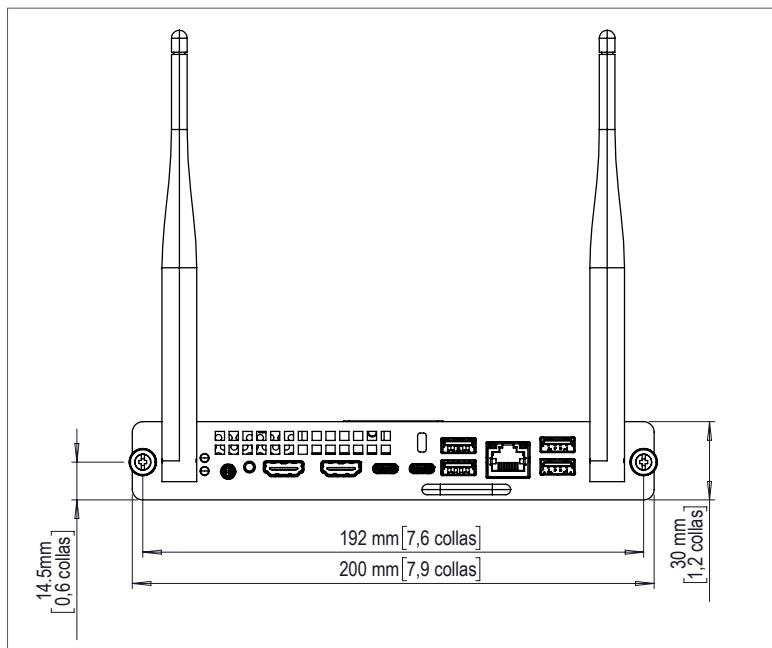

Priekšpuse